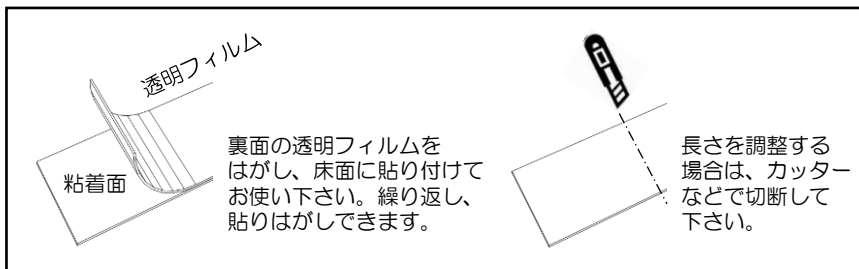

■床保護シートについて

フローリングなどの床面を保護するために、床保護シートをお使い下さい。