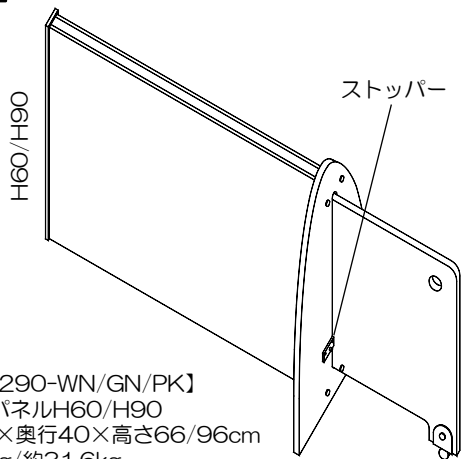

この度は当社製品をお買い求め頂き、誠にありがとうございます。本書は製品を正しくお使い頂くために必ずお読み下さい。今後ともご愛顧賜りますよう、何卒よろしくお願い申し上げます。

製品内容

【SDP-260/290-WN/GN/PK】
スライドドアパネルH60/H90
寸法：幅180×奥行40×高さ66/96cm
重量：約20.7g/約31.6kg

付属品

取扱方法

■スライドドアパネルの位置について

■床保護シートについて