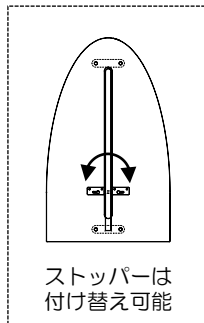

この度は当社製品をお買い求め頂き、誠にありがとうございます。本書は製品を正しくお使い頂くために必ずお読み下さい。今後ともご愛顧賜りますよう、何卒よろしくお願い申し上げます。

製品内容

【SDP-260/290-WN/GN/PK】
スライドドアパネルH60/H90
寸法：幅180×奥行40×高さ66/96cm
重量：約20.7g/約31.6kg

付属品

取扱方法

■スライドドアパネルの位置について

■床保護シートについて