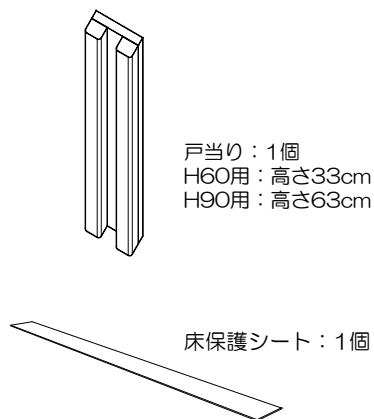

この度は当社製品をお買い求め頂き、誠にありがとうございます。本書は製品を正しくお使い頂くために必ずお読み下さい。今後ともご愛顧賜りますよう、何卒よろしくお願い申し上げます。

製品内容

【SDP-260/290-WN/GN/PK】
スライドドアパネルH60/H90
寸法：幅180×奥行40×高さ66/96cm
重量：約20.7g/約31.6kg

付属品

取扱方法

■スライドドアパネルの位置について

■床保護シートについて