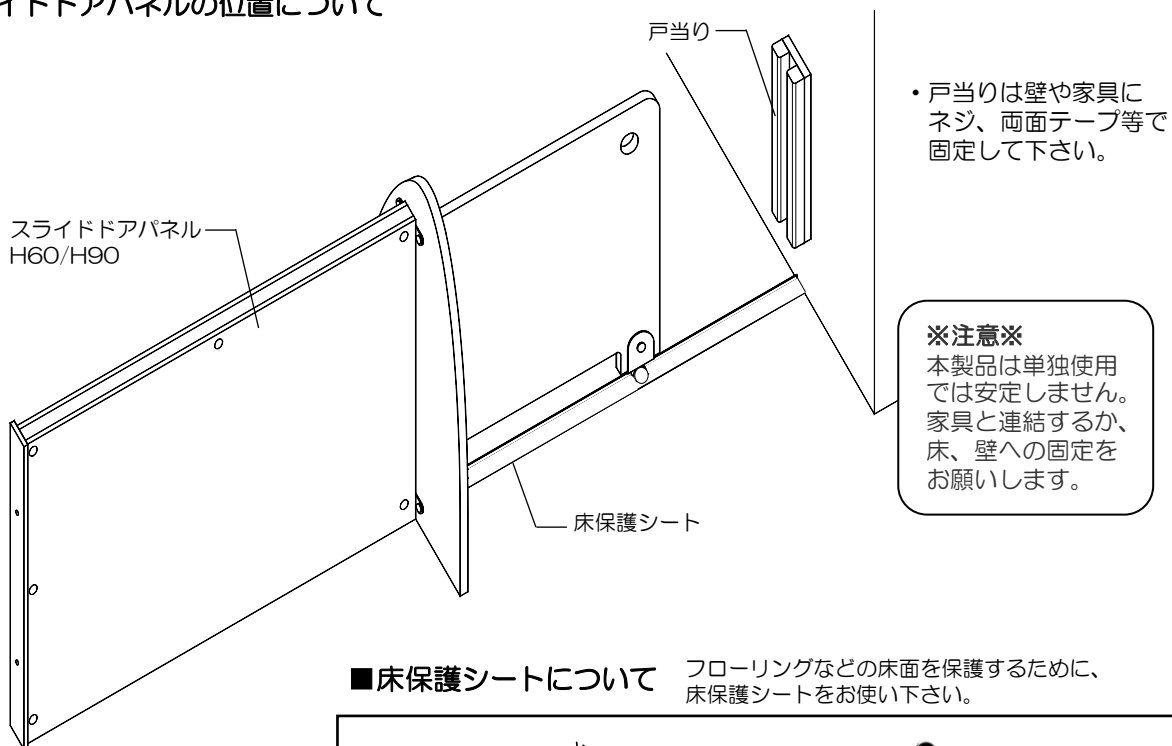

この度は当社製品をお買い求め頂き、誠にありがとうございます。本書は製品を正しくお使い頂くために必ずお読み下さい。今後ともご愛顧賜りますよう、何卒よろしくお願い申し上げます。

製品内容

【SDP-260/290-WN/GN/PK】
スライドドアパネルH60/H90
寸法：幅180×奥行40×高さ66/96cm
重量：約20.7g/約31.6kg

付属品

取扱方法

■スライドドアパネルの位置について

■床保護シートについて