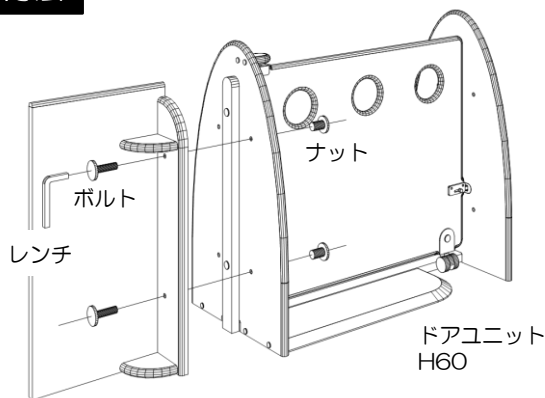

DOU-460-02

この度は当社製品をお買い求め頂き、誠にありがとうございます。本書は製品を正しくお使い頂くために必ずお読み下さい。今後ともご愛顧賜りますよう、何卒よろしくお願い申し上げます。

部品一覧

ドアユニット用
塞ぎパネルH60：1個

M6×17
ナット：2個

M6×30
ボルト：2個

六角4mm
レンチ：1個

取付方法

ドアユニットの側面に連結します。

取り扱いのご説明 ご使用の前に下記要項を必ず読み、正しく安全にご使用下さい。

警告

人が死亡または
重傷を負う
可能性がある内容を
示します。

■ **口に入れたり、飲み込んだりしない**

ゆるんで外れた部品などは、口に入れたり、飲み込むと身体に害を与える恐れがあります。ゆるんだ部品は外れる前に締め直し、万一飲み込んでしまった場合は、ただちに医師にご相談下さい。

■ **投げる、たたくなどの乱暴な扱いや、本来の目的以外に使用しない**