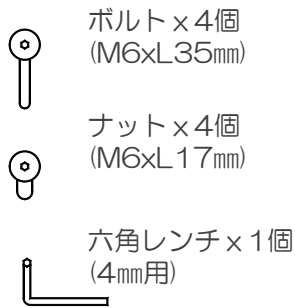

この度は当社製品をお買い求め頂き、誠にありがとうございます。本書は製品を正しくお使い頂くために必ずお読み下さい。今後ともご愛顧賜りますよう、何卒よろしくお願い申し上げます。

部品一覧

Cqクッション×2枚

取付方法

取り扱いのご説明 ご使用の前に下記要項を必ず読み、正しく安全にご使用下さい。

警告

人が死亡または重傷を負う可能性がある内容を示します。

■ 口に入れたり、飲み込んだりしない