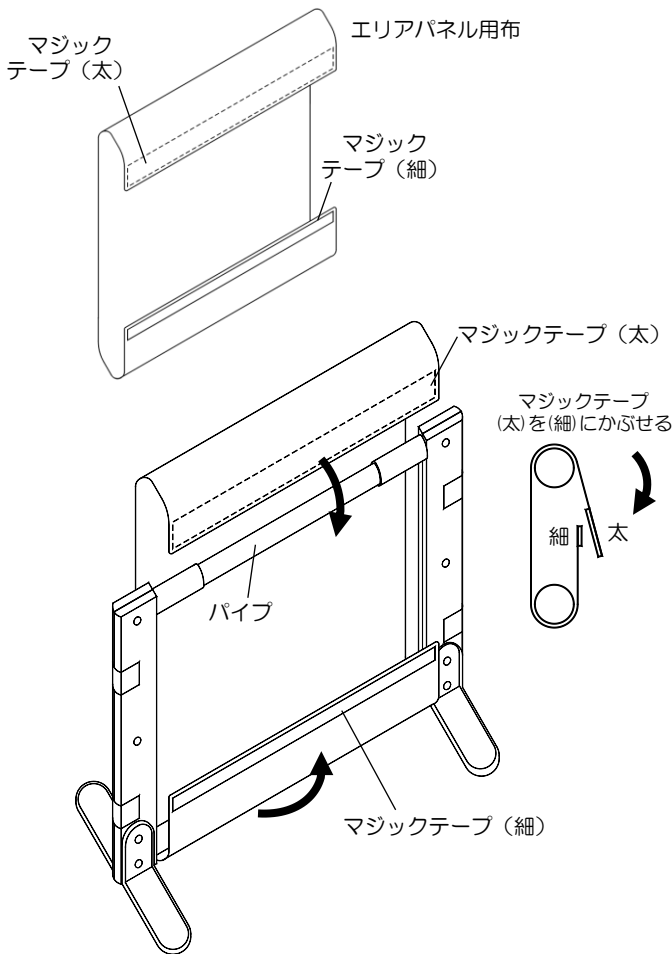

この度は当社製品をお買い求め頂き、誠にありがとうございます。本書は製品を正しくお使い頂くために必ずお読み下さい。今後ともご愛顧賜りますよう、何卒よろしくお願い申し上げます。

部品一覧

エリアパネル：1セット
(ジョイントパーツ2個/連結部キャップ4個付き)

ボルト：4個 ナット：4個 平座金：8個

取扱方法

■布の取り付け

① エリアパネル用布をパネル本体の下から通し、パイプに沿って巻きつけます。

② 布を引っ張りながらマジックテープ部分を貼り合わせます。貼り合わせた部分をパネル本体の下にずらします。

この度は当社製品をお買い求め頂き、誠にありがとうございます。本書は製品を正しくお使い頂くために必ずお読み下さい。今後ともご愛顧賜りますよう、何卒よろしくお願い申し上げます。

取扱方法

注意：組立てにはプラスドライバーが必要です。お客様ご自身でご用意下さい。

■安定脚の取り付け

■パネルの連結

ジョイントパーツを使って連結することができます。

安定脚の取り付け

Aの位置に安定脚を取り付けて下さい。

パネルを連結する際は、連結部キャップをはすして下さい。

ご使用の前に下記要項を必ず読み、正しく安全にご使用下さい。

警告

人が死亡または重傷を負う可能性がある内容を示します。

注意

人がケガをしたり、財産に損害を受けるおそれがある内容を示します。

警告

■ 口に入れたり、飲み込んだりしない