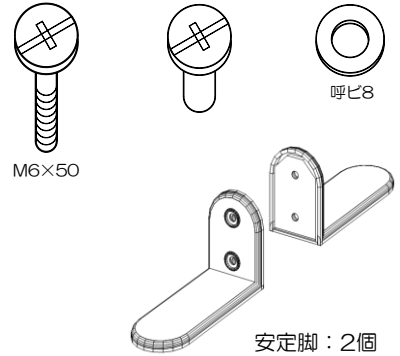

この度は当社製品をお買い求め頂き、誠にありがとうございます。本書は製品を正しくお使い頂くために必ずお読み下さい。今後ともご愛顧賜りますよう、何卒よろしくお願い申し上げます。

部品一覧

エリアパネル：1セット
(ジョイントパーツ2個/連結部キャップ4個付き)

ボルト：4個 ナット：4個 平座金：8個

取扱方法

■布の取り付け

① エリアパネル用布をパネル本体の下から通し、パイプに沿って巻きつけます。

② 布を引っ張りながらマジックテープ部分を貼り合わせます。貼り合わせた部分をパネル本体の下にずらします。

この度は当社製品をお買い求め頂き、誠にありがとうございます。本書は製品を正しくお使い頂くために必ずお読み下さい。今後ともご愛顧賜りますよう、何卒よろしくお願い申し上げます。

取扱方法

注意：組立てにはプラスドライバーが必要です。お客様ご自身でご用意下さい。

■安定脚の取り付け

■パネルの連結

ジョイントパーツを使って連結することができます。

安定脚の取り付け

Aの位置に安定脚を取り付けて下さい。

パネルを連結する際は、連結部キャップをはすして下さい。

ご使用の前に下記要項を必ず読み、正しく安全にご使用下さい。

警告

人が死亡または重傷を負う可能性がある内容を示します。

注意

人がケガをしたり、財産に損害を受けるおそれがある内容を示します。

警告

■ 口に入れたり、飲み込んだりしない