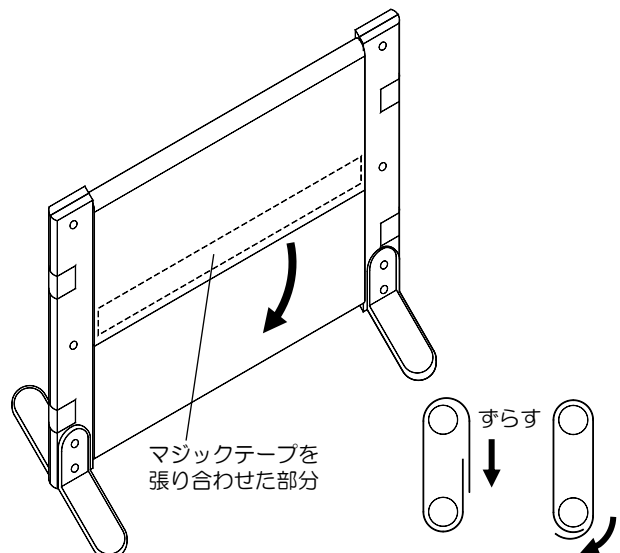

この度は当社製品をお買い求め頂き、誠にありがとうございます。本書は製品を正しくお使い頂くために必ずお読み下さい。今後ともご愛顧賜りますよう、何卒よろしくお願い申し上げます。

部品一覧

エリアパネル：1セット
(ジョイントパーツ2個/連結部キャップ4個付き)

ボルト：4個 ナット：4個 平座金：8個

取扱方法

■布の取り付け

① エリアパネル用布をパネル本体の下から通し、パイプに沿って巻きつけます。

② 布を引っ張りながらマジックテープ部分を貼り合わせます。貼り合わせた部分をパネル本体の下にずらします。

この度は当社製品をお買い求め頂き、誠にありがとうございます。本書は製品を正しくお使い頂くために必ずお読み下さい。今後ともご愛顧賜りますよう、何卒よろしくお願い申し上げます。

取扱方法

注意：組立てにはプラスドライバーが必要です。お客様ご自身でご用意下さい。

■安定脚の取り付け

■パネルの連結

ジョイントパーツを使って連結することができます。

安定脚の取り付け

Aの位置に安定脚を取り付けて下さい。

パネルを連結する際は、連結部キャップをはすして下さい。

ご使用の前に下記要項を必ず読み、正しく安全にご使用下さい。

警告

人が死亡または重傷を負う可能性がある内容を示します。

注意

人がケガをしたり、財産に損害を受けるおそれがある内容を示します。

警告

■ 口に入れたり、飲み込んだりしない