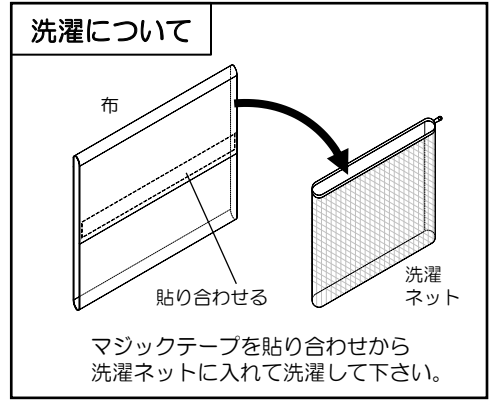

この度は当社製品をお買い求め頂き、誠にありがとうございます。本書は製品を正しくお使い頂くために必ずお読み下さい。今後ともご愛顧賜りますよう、何卒よろしくお願い申し上げます。

部品一覧

エリアパネル：1セット
(ジョイントパーツ2個/連結部キャップ4個付き)

ボルト：4個 ナット：4個 平座金：8個

取扱方法

■布の取り付け

① エリアパネル用布をパネル本体の下から通し、パイプに沿って巻きつけます。

② 布を引っ張りながらマジックテープ部分を貼り合わせます。貼り合わせた部分をパネル本体の下にずらします。

この度は当社製品をお買い求め頂き、誠にありがとうございます。本書は製品を正しくお使い頂くために必ずお読み下さい。今後ともご愛顧賜りますよう、何卒よろしくお願い申し上げます。

取扱方法

注意：組立てにはプラスドライバーが必要です。お客様ご自身でご用意下さい。

■安定脚の取り付け

■パネルの連結

ジョイントパーツを使って連結することができます。

安定脚の取り付け

Aの位置に安定脚を取り付けて下さい。

パネルを連結する際は、連結部キャップをはすして下さい。

ご使用の前に下記要項を必ず読み、正しく安全にご使用下さい。

警告

人が死亡または重傷を負う可能性がある内容を示します。

注意

人がケガをしたり、財産に損害を受けるおそれがある内容を示します。

警告

■ 口に入れたり、飲み込んだりしない