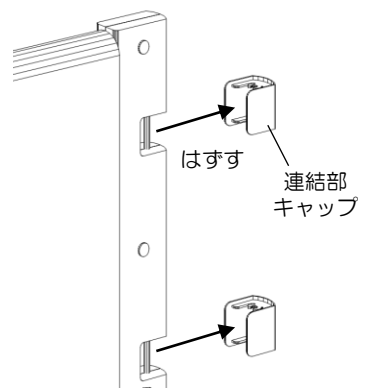

この度は当社製品をお買い求め頂き、誠にありがとうございます。本書は製品を正しくお使い頂くために必ずお読み下さい。今後ともご愛顧賜りますよう、何卒よろしくお願い申し上げます。

部品一覧

エリアパネル：1セット
(ジョイントパーツ2個/連結部キャップ4個付き)

ボルト：4個 ナット：4個 平座金：8個

取扱方法

■布の取り付け

① エリアパネル用布をパネル本体の下から通し、パイプに沿って巻きつけます。

② 布を引っ張りながらマジックテープ部分を貼り合わせます。貼り合わせた部分をパネル本体の下にずらします。

この度は当社製品をお買い求め頂き、誠にありがとうございます。本書は製品を正しくお使い頂くために必ずお読み下さい。今後ともご愛顧賜りますよう、何卒よろしくお願い申し上げます。

取扱方法

注意：組立てにはプラスドライバーが必要です。お客様ご自身でご用意下さい。

■安定脚の取り付け

■パネルの連結

ジョイントパーツを使って連結することができます。

安定脚の取り付け

Aの位置に安定脚を取り付けて下さい。

パネルを連結する際は、連結部キャップをはすして下さい。

ご使用の前に下記要項を必ず読み、正しく安全にご使用下さい。

警告

人が死亡または重傷を負う可能性がある内容を示します。

注意

人がケガをしたり、財産に損害を受けるおそれがある内容を示します。

警告

■ 口に入れたり、飲み込んだりしない