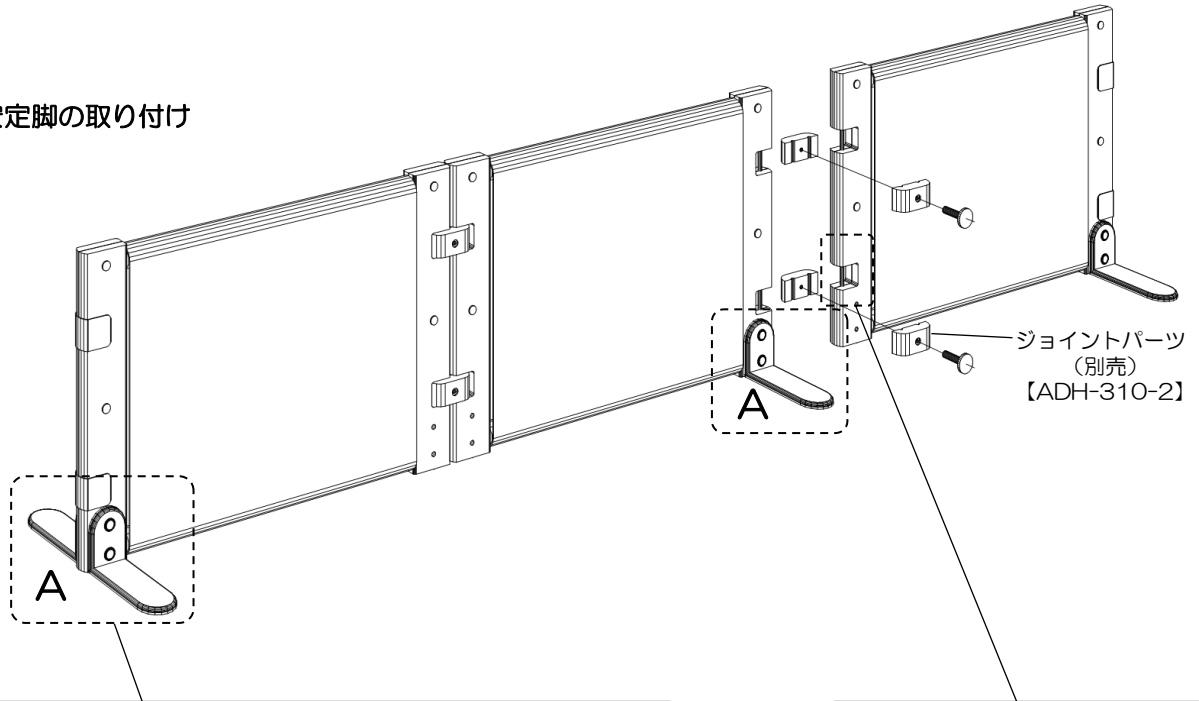

この度は当社製品をお買い求め頂き、誠にありがとうございます。本書は製品を正しくお使い頂くために必ずお読み下さい。今後ともご愛顧賜りますよう、何卒よろしくお願い申し上げます。

部品一覧

エリアパネル：1セット
(ジョイントパーツ2個/連結部キャップ4個付き)

ボルト：4個 ナット：4個 平座金：8個

取扱方法

■布の取り付け

① エリアパネル用布をパネル本体の下から通し、パイプに沿って巻きつけます。

② 布を引っ張りながらマジックテープ部分を貼り合わせます。貼り合わせた部分をパネル本体の下にずらします。

この度は当社製品をお買い求め頂き、誠にありがとうございます。本書は製品を正しくお使い頂くために必ずお読み下さい。今後ともご愛顧賜りますよう、何卒よろしくお願い申し上げます。

取扱方法

注意：組立てにはプラスドライバーが必要です。お客様ご自身でご用意下さい。

■安定脚の取り付け

■パネルの連結

ジョイントパーツを使って連結することができます。

安定脚の取り付け

Aの位置に安定脚を取り付けて下さい。

パネルを連結する際は、連結部キャップをはすして下さい。

ご使用の前に下記要項を必ず読み、正しく安全にご使用下さい。

警告

人が死亡または重傷を負う可能性がある内容を示します。

注意

人がケガをしたり、財産に損害を受けるおそれがある内容を示します。

警告

■ 口に入れたり、飲み込んだりしない