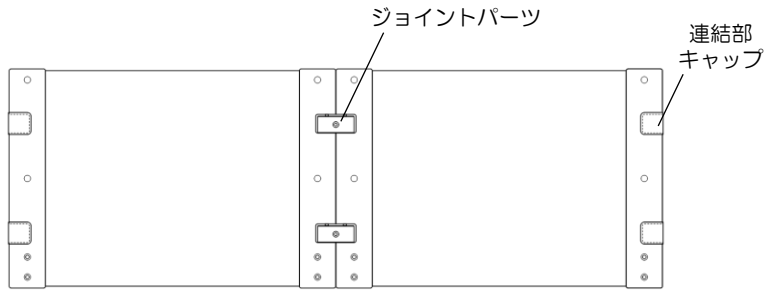

この度は当社製品をお買い求め頂き、誠にありがとうございます。本書は製品を正しくお使い頂くために必ずお読み下さい。今後ともご愛顧賜りますよう、何卒よろしくお願い申し上げます。

部品一覧

エリアパネル：1セット
(ジョイントパーツ2個/連結部キャップ4個付き)

ボルト：4個 ナット：4個 平座金：8個

取扱方法

■布の取り付け

① エリアパネル用布をパネル本体の下から通し、パイプに沿って巻きつけます。

② 布を引っ張りながらマジックテープ部分を貼り合わせます。貼り合わせた部分をパネル本体の下にずらします。

この度は当社製品をお買い求め頂き、誠にありがとうございます。本書は製品を正しくお使い頂くために必ずお読み下さい。今後ともご愛顧賜りますよう、何卒よろしくお願い申し上げます。

取扱方法

注意：組立てにはプラスドライバーが必要です。お客様ご自身でご用意下さい。

■安定脚の取り付け

■パネルの連結

ジョイントパーツを使って連結することができます。

安定脚の取り付け

Aの位置に安定脚を取り付けて下さい。

パネルを連結する際は、連結部キャップをはすして下さい。

ご使用の前に下記要項を必ず読み、正しく安全にご使用下さい。

警告

人が死亡または重傷を負う可能性がある内容を示します。

注意

人がケガをしたり、財産に損害を受けるおそれがある内容を示します。

警告

■ 口に入れたり、飲み込んだりしない