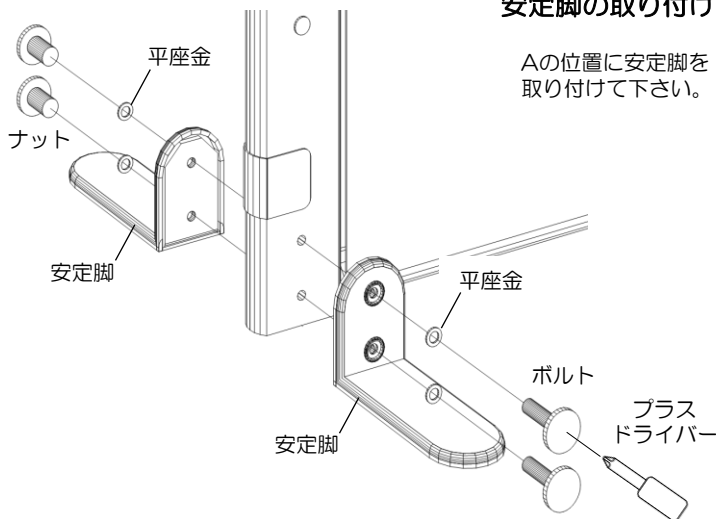

この度は当社製品をお買い求め頂き、誠にありがとうございます。本書は製品を正しくお使い頂くために必ずお読み下さい。今後ともご愛顧賜りますよう、何卒よろしくお願い申し上げます。

部品一覧

エリアパネル：1セット
(ジョイントパーツ2個/連結部キャップ4個付き)

ボルト：4個 ナット：4個 平座金：8個

取扱方法

■布の取り付け

① エリアパネル用布をパネル本体の下から通し、パイプに沿って巻きつけます。

② 布を引っ張りながらマジックテープ部分を貼り合わせます。貼り合わせた部分をパネル本体の下にずらします。

この度は当社製品をお買い求め頂き、誠にありがとうございます。本書は製品を正しくお使い頂くために必ずお読み下さい。今後ともご愛顧賜りますよう、何卒よろしくお願い申し上げます。

取扱方法

注意：組立てにはプラスドライバーが必要です。お客様ご自身でご用意下さい。

■安定脚の取り付け

■パネルの連結

ジョイントパーツを使って連結することができます。

安定脚の取り付け

Aの位置に安定脚を取り付けて下さい。

パネルを連結する際は、連結部キャップをはすして下さい。

ご使用の前に下記要項を必ず読み、正しく安全にご使用下さい。

警告

人が死亡または重傷を負う可能性がある内容を示します。

注意

人がケガをしたり、財産に損害を受けるおそれがある内容を示します。

警告

■ 口に入れたり、飲み込んだりしない