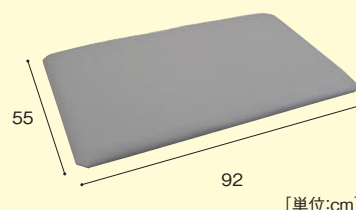

option

日除け

折りたたみ式避難車専用の日除けです。紫外線を89%カットするメッシュシートになっています。日差しの向きに合わせスライドさせます。

日除けを装着したままでも折りたたみ可能です。

折りたたみ式避難車用日除け

100080024 28,500円
 寸法:幅53×奥行114×高さ72cm 重量:約1.5kg
 材質:フレーム:アルミ(焼付塗装)
 帆(メッシュ):ポリエステル(UVカット加工)
 ジョイント:ナイロン

カバー

折りたたみ式避難車専用のカバーです。ターポリン製(防災)で丈夫です。使用時・折りたたみ時両方でお使いいただけます。

折りたたみ式避難車用カバー

100089100 25,000円
 寸法:幅130×奥行60×高さ75cm
 重量:約2.2kg
 材質:ターポリン(防災)

レザーマット

折りたたみ式避難車専用のレザークッション張りの床板です。クッション性があるので低年齢児やはだしでの使用でも安心です。