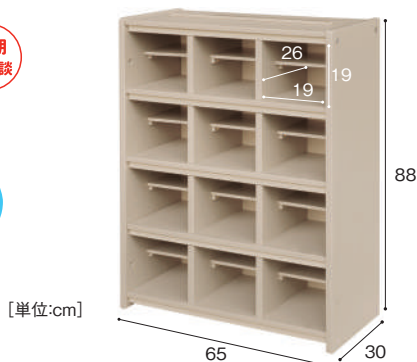

水に強いベンチ

HKB-100 32,800円
寸法:幅100×奥行30×高さ16cm 重量:約7.0kg
材質:プラスチック

■ 屋外シューズボックス

¥ 大型配送料

個人の場所が明確な、縦仕切りがついたタイプです。中棚は外せます。12人用。

受注生産 納期要相談

[単位:cm]

詳しくは P.353

「ほいくがぐリース」ご利用なら、
SBO-100×6台で
5年リース月額 ¥16,200
送料別途 / 定価合計 ¥828,000

屋外シューズボックス [3列4段]

SBO-100 138,000円
寸法:幅65×奥行30×高さ88cm
内寸:幅19×奥行26×高さ19cm
重量:約29.0kg 材質:プラスチック

受注生産 納期要相談

[単位:cm]

屋外シューズボックス [4段]

SBO-200 128,000円
寸法:幅65×奥行30×高さ88cm
内寸:幅62×奥行26×高さ19cm
重量:約27.0kg 材質:プラスチック

避難車

災害時にスムーズに対応できるように、避難車などの災害用品の備えはとても重要です。

折りたたみ式避難車 **防災**

もしもの災害時のために用意しておかなければならない製品です。折りたためるので収納に場所をとりません。

段差乗越えバー

段差の乗り越え時に、力の入りやすい位置の持ち手フレーム。

折りたたみ式避難車 [防災]

100080013 208,000円
 寸法:幅110×奥行74×高さ96cm 重量:約28.0kg
 材質:フレーム:スチール(粉体塗装)
 内カバー:ターポリン(防災)
 手すりカバー:ターポリン(防災)
 タイヤ:ポリウレタン