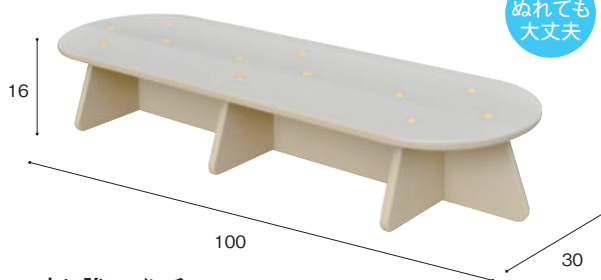

木製ではないので
トゲがささる心配なし

木の素材のものは屋外に置くと劣化が早く、子どもの手にトゲがささることも…。高密度ポリエチレンは、長年使用してもささくれないので安全です。

■ 水に強いテーブル・ベンチ

受注生産 納期要相談

水に濡れても大丈夫。水に強い高密度ポリエチレン製のテーブルとベンチです。

水に強いテーブル

HKB-200 43,800円
寸法:幅60×奥行60×高さ40cm 重量:約8.5kg
材質:プラスチック

水に強いベンチ

HKB-100 32,800円
寸法:幅100×奥行30×高さ16cm 重量:約7.0kg
材質:プラスチック

■ 屋外シューズボックス

¥ 大型配送料

個人の場所が明確な、縦仕切りがついたタイプです。中棚は外せます。12人用。

受注生産 納期要相談

[単位:cm]

詳しくは P.353

「ほいくがぐリース」ご利用なら、
SBO-100×6台で
5年リース月額 ¥16,200
送料別途 / 定価合計 ¥828,000

屋外シューズボックス [3列4段]

SBO-100 138,000円
寸法:幅65×奥行30×高さ88cm
内寸:幅19×奥行26×高さ19cm
重量:約29.0kg 材質:プラスチック

受注生産 納期要相談

[単位:cm]

屋外シューズボックス [4段]

SBO-200 128,000円
寸法:幅65×奥行30×高さ88cm
内寸:幅62×奥行26×高さ19cm
重量:約27.0kg 材質:プラスチック