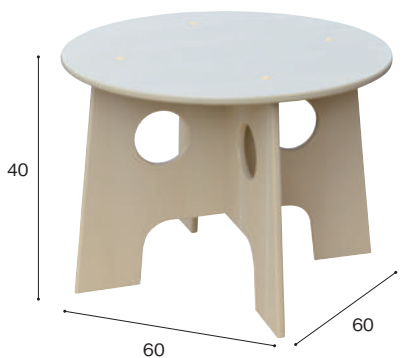

木製ではないので
トゲがささる心配なし

木の素材のものは屋外に置くと劣化が早く、子どもの手にトゲがささることも…。高密度ポリエチレンは、長年使用してもささくれないので安全です。

■ 水に強いテーブル・ベンチ

受注生産 納期要相談

水に濡れても大丈夫。水に強い高密度ポリエチレン製のテーブルとベンチです。

水に強いテーブル

HKB-200 43,800円
寸法:幅60×奥行60×高さ40cm 重量:約8.5kg
材質:プラスチック

水に強いベンチ

HKB-100 32,800円
寸法:幅100×奥行30×高さ16cm 重量:約7.0kg
材質:プラスチック

■ 屋外シューズボックス

¥ 大型配送料

個人の場所が明確な、縦仕切りがついたタイプです。中棚は外せます。12人用。

受注生産 納期要相談

[単位:cm]

詳しくは P.353