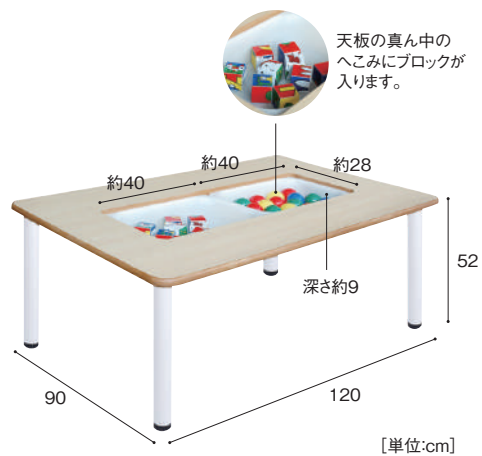

■ ブロックテーブル

¥ 大型配送料

受注生産 納期要相談

ブロックコーナーに最適なテーブル。天板の真ん中にブロックが収納できて便利です。

ブロックテーブル

CQT-750 79,800円

寸法:幅120×奥行90×高さ52cm 重量:約17.2kg
材質:MFC、金属、プラスチック

■ ウッドエアテーブル4人用(抗ウイルス) Low / High ウッドエアテーブル6人用(抗ウイルス) Low / High / ワイド

スタッキング数 ③

非常に軽い木製テーブルです。脚は折りたたみ式で、使用年齢ごとにサイズをお選びいただけます。

SIAA
ISO 22196
抗菌加工
JP0112999X0003P

SIAA
ISO 21702
抗ウイルス加工
JP0612999X0004V

[Low]