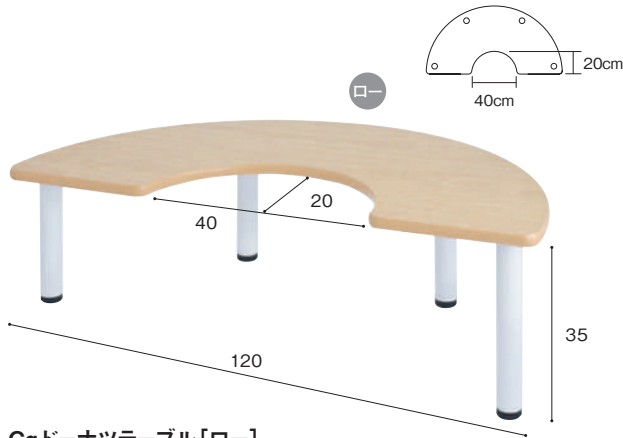

Cqドーナツテーブル

お客様組立 対象年齢0歳 対象年齢1歳

半円のへこみ部分に保育士が座り食事をサポートできるテーブル。
ハイとローの2タイプからお選びいただけます。

Cqドーナツテーブル[ロー]

CQT-910 74,000円

寸法:幅120×奥行60×高さ35cm
重量:約13.0kg 材質:MFC、金属

[単位:cm]