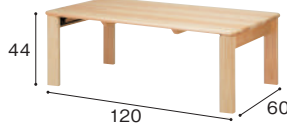

ヒノキの折りたたみテーブル
[3歳児用]

MIT-330 89,800円

寸法:幅60×奥行120×高さ44cm
重量:約11.1kg
材質:ヒノキ集成材、金属

対象年齢 4歳

[単位:cm]