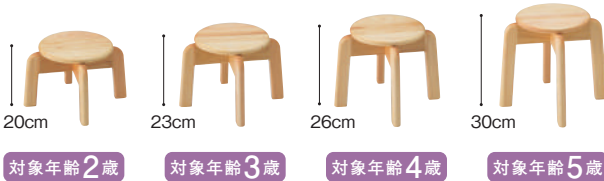

対象年齢 3歳

対象年齢 4歳

対象年齢 5歳

ヒノキのクロスチェア [2歳児用]

MIT-120 25,800円

寸法:幅30×奥行33×高さ35cm
(座面高20cm)
重量:約1.0kg 材質:ヒノキ集成材

ヒノキのクロスチェア [3歳児用]

MIT-130 25,800円

寸法:幅30×奥行33×高さ38cm
(座面高23cm)
重量:約1.2kg 材質:ヒノキ集成材

ヒノキのクロスチェア [4歳児用]

MIT-140 25,800円

寸法:幅30×奥行33×高さ41cm
(座面高26cm)
重量:約1.3kg 材質:ヒノキ集成材

ヒノキのクロスチェア [5歳児用]

MIT-150 25,800円

寸法:幅30×奥行33×高さ45cm
(座面高30cm)
重量:約1.5kg 材質:ヒノキ集成材

■ ヒノキのクロススツール

スタッキング数 ④

受注 納期
生産 要相談

国産のヒノキを材料にしたシンプルな丸いスツール。
ヒノキシリーズは仕上げに蜜蝋を使用しています。

対象年齢 2歳

対象年齢 3歳

対象年齢 4歳

対象年齢 5歳