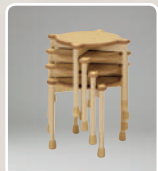

寸法:幅32×奥行38×高さ54cm
(座面高30cm)
重量:約3.2kg 材質:MFC、金属

姿勢よく座れて集中できる

奥行、座面高を年齢に合わせて製作しているので、しっかりと背もたれに背が当たり、床に足がきちんとつきます。体に合ったイスに座ることで、落ち着いて食事や遊びに集中できます。

スツール

スタッキング数 ⑥

折りたたみテーブル[5歳児用]×1
Cqスツール[5歳児用]×5

背もたれがないので、背筋を伸ばした正しい姿勢で座れます。