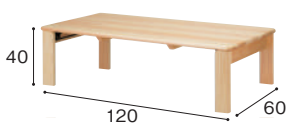

ウッドセレクトチェア
[1歳児用]

100020145 16,500円

寸法:幅34×奥行26×高さ43cm
(座面高19cm)
重量:約2.5kg 材質:本体:ブナ無垢
材 / 背・座:カバ成型合板 / 脚キャップ:
ポリエチレン

テーブル

さまざまなテーブルをご用意しました。
子どもの体格に合わせた家具選びが大切です。

ヒノキのスクエアチェア [5歳児用] × 5

ヒノキの 折りたたみテーブル

受注
生産

納期
要相談

¥ 大型配送料

TOKYO
たま産材

made in
日本

「多摩産材」のヒノキを材料にした
テーブルです。折りたたみができるので、
収納スペースをとりません。

対象年齢 2歳

[単位:cm]

ヒノキの折りたたみテーブル
[2歳児用]