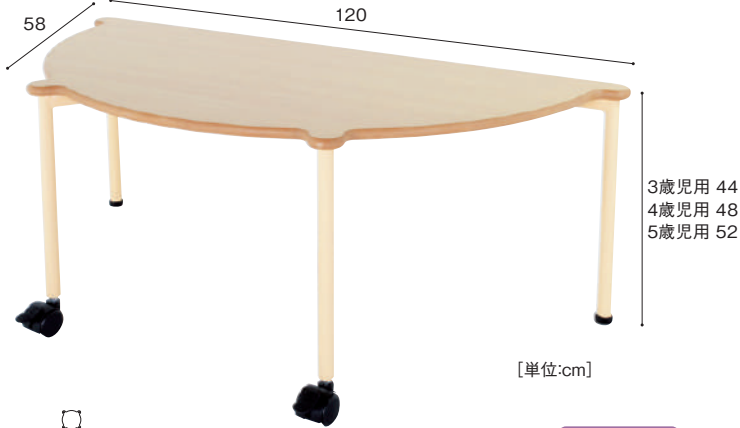

スタッキング数 ③

半円形のテーブル。2台あわせると円卓になります。
ランチルームや協同作業が必要なコーナーに最適です。

対象年齢 3歳

対象年齢 4歳

対象年齢 5歳

ラウンドスタッキングテーブル [3歳児用]

CQT-430-WN 79,800円

寸法:幅120×奥行58×高さ44cm
(天板寸法:幅120×奥行58cm)
重量:約11.0kg 材質:MFC、金属