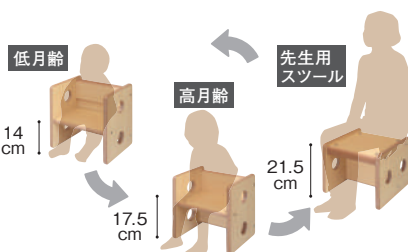

トイレ用品

屋外用品

職員室・
医務室

Cqボックスチェア

対象年齢 0・1歳

回転すると座面の高さが変わるチェアです。

Cqボックスチェア

CCH-500-RD 11,800円

CCH-500-WN 11,800円

寸法:幅28.6×奥行23×高さ29.7cm
重量:約3.0kg 材質:MFC

Cqドーナツテーブル(ロー)P.294

Cqドーナツテーブル[ロー][0・1歳児用]×1
Cqボックスチェア[0・1歳児用]×3

回転させると座面の高さが変化

ボックスチェアは、回転させることで、座面が三種類の高さに変わります。低月齢児向けの座面高14cm、高月齢児向けの座面高17.5cm、背面を座面にして、先生のスツールやサイドテーブルとしてお使いいただけます。

姿勢良く座れます

子どもの体にあった座面の高さが選べるので、姿勢よくきちんと座ることができます。

Nベンチ

対象年齢 1歳

対象年齢 2歳

受注生産 納期要相談

姿勢の安定しない乳児が上手に座れるように、ひじを高くして体にフィットするデザイン。

Nベンチ [1歳児用]