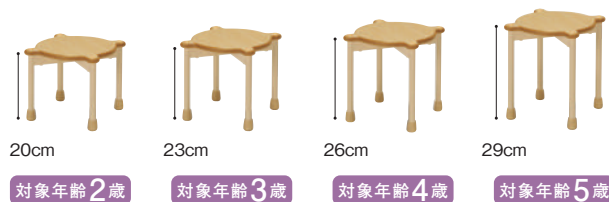

Cqチェア [3歳児用]

CCH-330-WN 14,800円

寸法:幅27×奥行29×高さ41cm
(座面高23cm)
重量:約2.6kg 材質:MFC、金属

Cqチェア [4歳児用]

CCH-340-WN 16,800円

寸法:幅30×奥行33×高さ47cm
(座面高26cm)
重量:約3.0kg 材質:MFC、金属

Cqチェア [5歳児用]

CCH-350-WN 16,800円

寸法:幅32×奥行38×高さ54cm
(座面高30cm)
重量:約3.2kg 材質:MFC、金属

姿勢よく座れて集中できる

奥行、座面高を年齢に合わせて製作しているので、しっかりと背もたれに背が当たり、床に足がきちんとつきます。体に合ったイスに座ることで、落ち着いて食事や遊びに集中できます。

スツール

スタッキング数 ⑥

折りたたみテーブル[5歳児用]×1
Cqスツール[5歳児用]×5

背もたれがないので、背筋を伸ばした正しい姿勢で座れます。

スタッキングは6脚まで。色特注も承ります。

対象年齢 2歳

対象年齢 3歳

対象年齢 4歳

対象年齢 5歳

スツール [2歳児用]

STL-120-WN-F 6,900円

寸法:直径32×高さ20cm
重量:約1.5kg 材質:MFC、金属