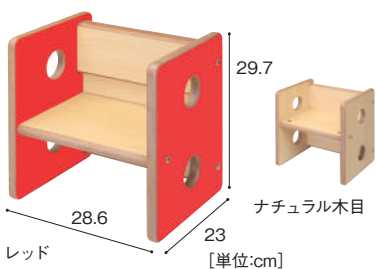

トイレ用品

屋外用品

職員室・
医務室

Cqボックスチェア

対象年齢 0・1歳

回転すると座面の高さが変わるチェアです。

Cqボックスチェア

CCH-500-RD 11,800円

CCH-500-WN 11,800円

寸法:幅28.6×奥行23×高さ29.7cm
重量:約3.0kg 材質:MFC

Cqドーナツテーブル(ロー)P.294

Cqドーナツテーブル[ロー][0・1歳児用]×1
Cqボックスチェア[0・1歳児用]×3

回転させると座面の高さが変化

ボックスチェアは、回転させることで、座面が三種類の高さに変わります。低月齢児向けの座面高14cm、高月齢児向けの座面高17.5cm、背面を座面にして、先生のスツールやサイドテーブルとしてお使いいただけます。