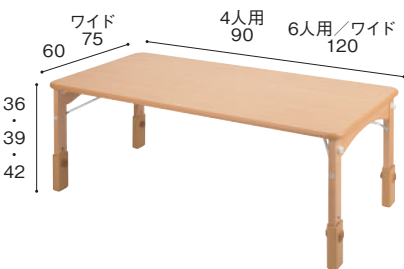

■ ラウンドブロックテーブル

¥ 大型配送料

受注生産 納期要相談

天板の真ん中にブロックが入られるへこみがついたテーブルです。みんなで丸くなって遊びます。

CQT-700R 98,000円

寸法:直径100×高さ30cm 重量:約14.0kg
材質:MFC、金属

■ ブロックテーブル

¥ 大型配送料

受注生産 納期要相談

ブロックコーナーに最適なテーブル。天板の真ん中にブロックが収納できて便利です。

CQT-750 79,800円

寸法:幅120×奥行90×高さ52cm 重量:約17.2kg
材質:MFC、金属、プラスチック

■ ウッドエアテーブル4人用(抗ウイルス) Low / High ウッドエアテーブル6人用(抗ウイルス) Low / High / ワイド

スタッキング数 ③

非常に軽い木製テーブルです。脚は折りたたみ式で、使用年齢ごとにサイズをお選びいただけます。

SIAA
ISO 22196
抗菌加工
JP0112999X0003P

SIAA
ISO 21702
抗ウイルス加工
JP0612999X0004V

[Low]

[High]

対象年齢 1・2歳 対象年齢 2・3歳

対象年齢 3・4歳 対象年齢 4・5歳

[ワイド] 対象年齢 3~5歳

持ち運びがラク

取っ手がついているので持ち運びもラクにできます。

当たり止めクッション

脚にはスタッキング時に天板が傷つかないように、当たり止めがついています。

ウッドエアテーブル4人用 [Low]

100011178 54,500円

寸法:幅90×奥行60×高さ36・39・42cm
(天板寸法:幅90×奥行60cm) 重量:約8.0kg

ウッドエアテーブル4人用 [High]

100011179 54,500円

寸法:幅90×奥行60×高さ45・48・51cm
(天板寸法:幅90×奥行60cm) 重量:約8.5kg

ウッドエアテーブル6人用 [Low]

100011180 59,500円

寸法:幅120×奥行60×高さ36・39・42cm
(天板寸法:幅120×奥行60cm) 重量:約9kg

ウッドエアテーブル6人用 [High]

100011181 59,500円

寸法:幅120×奥行60×高さ45・48・51cm
(天板寸法:幅120×奥行60cm) 重量:約9.5kg

ウッドエアテーブルワイド [Low]

100011182 67,000円

寸法:幅120×奥行75×高さ36・39・42cm
(天板寸法:幅120×奥行75cm) 重量:約10.5kg

ウッドエアテーブルワイド [High]

100011183 67,000円

寸法:幅120×奥行75×高さ45・48・51cm
(天板寸法:幅120×奥行75cm) 重量:約11.0kg

●材質共通 天板:抗ウイルス性メラミン化粧板
木目(天板)、フナ材・ウレタン抗菌塗装(脚)、PP / エラストマー(脚抗菌キャップ)

3段階の高さに変えられます

高さ調整は3段階。工具を使わずツマミを外して取りつけ直すだけです。

ゾーン
ストレージ

コーナー
保育

パーティ
ション

0・1歳児
用品

収納
フック
スタンド

エント
ランス

チェア・
テーブル

おひるね
用品

食育

ラグ・
カーペット・
天蓋

発達
支援用品

トイレ用品

屋外用品

職員室・
医務室