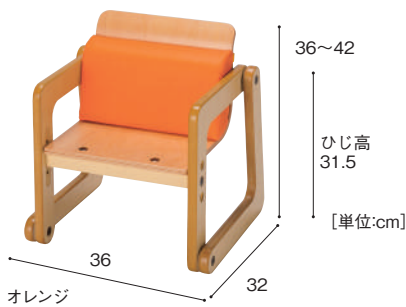

スツール [3歳児用]

STL-130-WN-F 6,900円

寸法:直径32×高さ23cm
重量:約1.6kg 材質:MFC、金属

スツール [4歳児用]

STL-140-WN-F 6,900円

寸法:直径32×高さ26cm
重量:約1.7kg 材質:MFC、金属

スツール [5歳児用]

STL-150-WN-F 6,900円

寸法:直径32×高さ29cm
重量:約1.8kg 材質:MFC、金属

しっかり背筋が伸びる

背もたれがないので、寄りかからず、背筋を伸ばした正しい姿勢で座ることができます。自然と背筋が伸びるので、食事用のイスとして最適です。

Cq ベビーチェア

スタッキング数 ③ 対象年齢 0・1歳

イスに慣れていない子どもでも、両足を床にしっかり着けることで落ち着いて座れます。

Cq ベビーチェア

CCH-100-OR 26,800円

寸法:幅36×奥行32×高さ36~42cm
(座面高17・20・23cm)

重量:約2.5kg 材質:MFC、成形合板、金属、合皮、クッション 付属品:Cqクッション1個

座面の高さは3段階に変更可能

座面の高さが3段階に変えられます。個々の子どもたちの体格に合わせ、足がしっかりと床に着くように調節できます。高さ変更はドライバ1本で可能。とても簡単です。

クッションと足置きパネルでサポート

体格が小さく、体がイスにフィットしない場合にはCqクッションやCqサイドクッションを隙間に入れて姿勢を保ちます。座面を一番低くしても足が床に着かないときは足置きパネルを使用します。