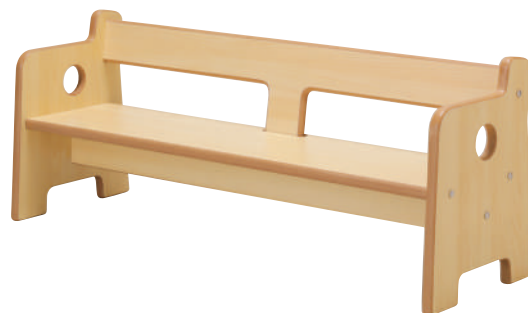

CCH-710-WN 26,800円

寸法:幅90×奥行29×高さ35cm
(座面高17.5cm)
重量:約6.8kg 材質:MFC

Nベンチ [2歳児用]

CCH-720-WN 28,800円

寸法:幅90×奥行29×高さ37.5cm
(座面高20cm)
重量:約7.0kg 材質:MFC

1歳児用 17.5cm
2歳児用 20.0cm

おすすめ 関連製品

このページの製品は全て下記のテーブルと合わせてご使用いただけます。