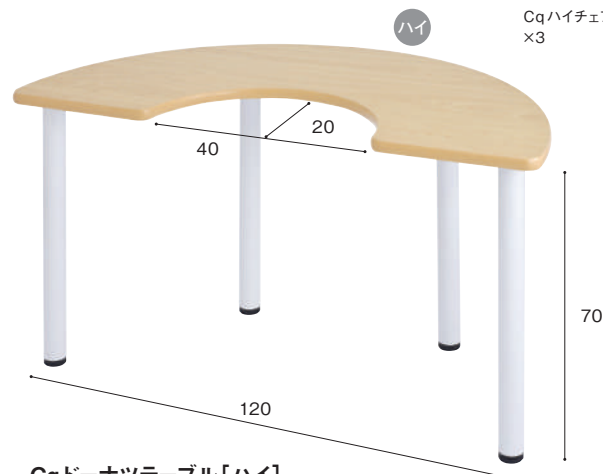

半円のへこみ部分に保育士が座り食事をサポートできるテーブル。
ハイとローの2タイプからお選びいただけます。

Cqハイチェア
×3

Cqドーナツテーブル[ロー]

CQT-910 74,000円

寸法:幅120×奥行60×高さ35cm
重量:約13.0kg 材質:MFC、金属

[単位:cm]

Cqドーナツテーブル[ハイ]

CQT-920 80,000円

寸法:幅120×奥行60×高さ70cm
重量:約15.0kg 材質:MFC、金属

[単位:cm]

Cqフラワーテーブル

お客様組立 対象年齢0歳 対象年齢1歳

天板にへこみがあるので、子どもたちの体が天板にフィットし、落ち着いて座って食事をとることができます。ハイとローの2タイプからお選びいただけます。

Cqハイチェア
×3

Cqフラワーテーブル[ロー]

CQT-950 76,000円