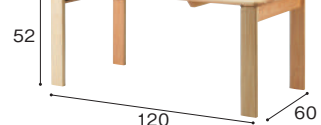

[単位:cm]

ヒノキの折りたたみテーブル
[4歳児用]

MIT-340 89,800円

寸法:幅60×奥行120×高さ48cm
重量:約11.3kg
材質:ヒノキ集成材、金属

対象年齢 5歳

[単位:cm]

ヒノキの折りたたみテーブル
[5歳児用]

MIT-350 89,800円

寸法:幅60×奥行120×高さ52cm
重量:約11.5kg
材質:ヒノキ集成材、金属

ヒノキの折りたたみテーブルの折りたたみかた

ヒノキの折りたたみテーブルを裏返します。

折りたたみ金具のバーを押し下げながら
脚をたたみます。

完全に折りたたむと天板に対し脚がフラット
になります。

おすすめ 関連製品

このページの製品は下記のチェアと合わせてご使用いただけます。

■ ヒノキのクロスチェア
P.283