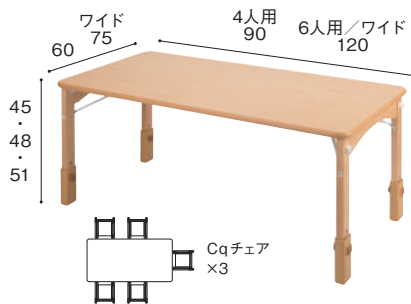

■ ラウンドブロックテーブル

¥ 大型配送料

受注生産 納期要相談

天板の真ん中にブロックが入られるへこみがついたテーブルです。みんなで丸くなって遊びます。

CQT-700R 98,000円

寸法:直径100×高さ30cm 重量:約14.0kg
材質:MFC、金属

■ ブロックテーブル

¥ 大型配送料

受注生産 納期要相談

ブロックコーナーに最適なテーブル。天板の真ん中にブロックが収納できて便利です。

CQT-750 79,800円

寸法:幅120×奥行90×高さ52cm 重量:約17.2kg
材質:MFC、金属、プラスチック

■ ウッドエアテーブル4人用(抗ウイルス) Low / High ウッドエアテーブル6人用(抗ウイルス) Low / High / ワイド

スタッキング数 ③

非常に軽い木製テーブルです。脚は折りたたみ式で、使用年齢ごとにサイズをお選びいただけます。

SIAA
ISO 22196
抗菌加工
JP0112999X0003P

SIAA
ISO 21702
抗ウイルス加工
JP0612999X0004V

[Low]

[High]

対象年齢 1・2歳 対象年齢 2・3歳

対象年齢 3・4歳 対象年齢 4・5歳

[ワイド] 対象年齢 3~5歳

持ち運びがラク

取っ手がついているので持ち運びもラクにできます。

当たり止めクッション

脚にはスタッキング時に天板が傷つかないように、当たり止めがついています。

ウッドエアテーブル4人用 [Low]

100011178 54,500円

寸法:幅90×奥行60×高さ36・39・42cm
(天板寸法:幅90×奥行60cm) 重量:約8.0kg

ウッドエアテーブル4人用 [High]

100011179 54,500円

寸法:幅90×奥行60×高さ45・48・51cm
(天板寸法:幅90×奥行60cm) 重量:約8.5kg

ウッドエアテーブル6人用 [Low]

100011180 59,500円

寸法:幅120×奥行60×高さ36・39・42cm
(天板寸法:幅120×奥行60cm) 重量:約9kg

ウッドエアテーブル6人用 [High]

100011181 59,500円

寸法:幅120×奥行60×高さ45・48・51cm
(天板寸法:幅120×奥行60cm) 重量:約9.5kg

ウッドエアテーブルワイド [Low]

100011182 67,000円

寸法:幅120×奥行75×高さ36・39・42cm
(天板寸法:幅120×奥行75cm) 重量:約10.5kg

ウッドエアテーブルワイド [High]

100011183 67,000円

寸法:幅120×奥行75×高さ45・48・51cm
(天板寸法:幅120×奥行75cm) 重量:約11.0kg

●材質共通 天板:抗ウイルス性メラミン化粧板
木目(天板)、フナ材・ウレタン抗菌塗装(脚)、PP / エラストマー(脚抗菌キャップ)

3段階の高さに変えられます

高さ調整は3段階。工具を使わずツマミを外して取りつけ直すだけです。

ゾーン
ストレージ

コーナー
保育

パーティ
ション

0・1歳児
用品

収納
フック
スタンド

エント
ランス

チェア・
テーブル

おひるね
用品

食育

ラグ・
カーペット・
天蓋

発達
支援用品

トイレ用品

屋外用品

職員室・
医務室