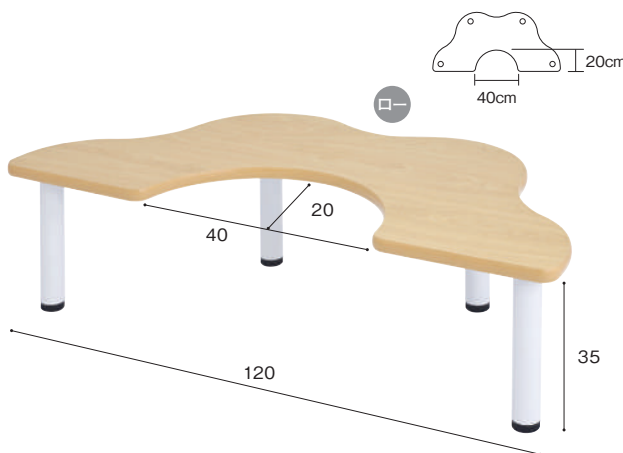

寸法:幅120×奥行60×高さ70cm
重量:約15.0kg 材質:MFC、金属

[単位:cm]

Cqフラワーテーブル

お客様組立 対象年齢0歳 対象年齢1歳

天板にへこみがあるので、子どもたちの体が天板にフィットし、落ち着いて座って食事をとることができます。ハイとローの2タイプからお選びいただけます。

Cqハイチェア
×3

Cqフラワーテーブル[ロー]

CQT-950 76,000円

寸法:幅120×奥行55×高さ35cm
重量:約12.0kg 材質:MFC、金属

[単位:cm]

Cqフラワーテーブル[ハイ]

CQT-960 82,000円

寸法:幅120×奥行55×高さ70cm
重量:約14.0kg 材質:MFC、金属

[単位:cm]

子どもと保育士が対面できます

子どもと保育士が3人対1人で向かい合うことのできる半円形テーブル。へこみ部分に保育士が座れるので食事のサポートがしやすいです。