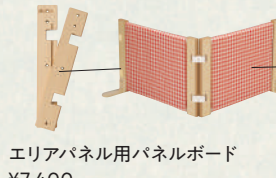

### ■パーティション各パーツの交換

汚れてしまったり、欠けてしまった木部、フレーム装着の発泡スチレン管は交換することができます。木部分は、それぞれ交換可能です。

例) エリアパネル 木部の交換

発泡スチロール製パイプの交換

エリアパネル用パネルボード  
¥7,400

エリアパネル用  
透明カバー  
¥800 / 2個

エリアパネル用白発泡パイプ  
¥800