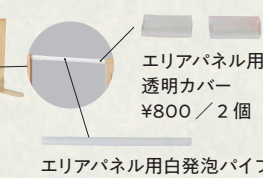

### ■パーティション各パーツの交換

汚れてしまったり、欠けてしまった木部、フレーム装着の発泡スチレン管は交換することができます。木部分は、それぞれ交換可能です。

例) エリアパネル 木部の交換

発泡スチロール製パイプの交換

エリアパネル用パネルボード  
¥7,400

エリアパネル用  
透明カバー  
¥800 / 2個

エリアパネル用白発泡パイプ  
¥800