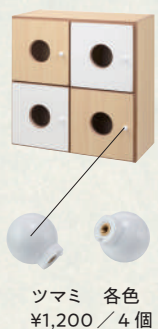

■ツマミの紛失

家具に使われているツマミが紛失してしまった場合は、ツマミ 2 個単位でお送りさせていただきます。

例) ツマミの交換

ツマミ 各色 ¥1,200 / 4 個