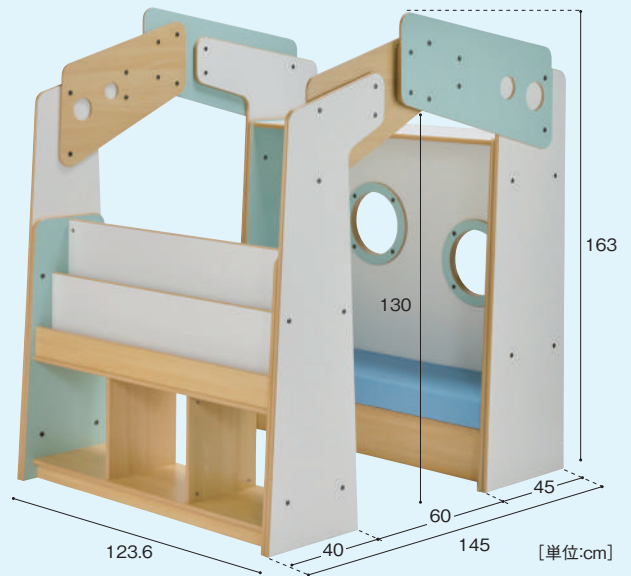

背面

幾何学模様のパーティション。
優しいカラーで、圧迫感なく
間仕切りできます。

sora iro
【パーティション】
SOR-180-PB 32,800円
SOR-180-WH 32,800円
寸法:幅90×奥行1.2×高さ75cm
重量:約5.1kg
材質:MFC、金属

そらいろシリーズとは

動きのある斜めのラインが特徴的な家具です。
丸穴や丸窓がラインの印象を和らげ、
軽やかな雰囲気をつくれます。

[単位:cm]

窓の形が特徴的な
パーティションベンチ。
玩具や絵本を飾り付け
できます。

sora iro
【ボックスパーティションベンチ】

SOR-140 139,800円

寸法:幅90×奥行45×高さ80cm
重量:約28.5kg
材質:MFC、プラスチック、合皮、クッション

背面

[単位:cm]

子ども3人が入る小さなかまくらです。
爽やかなブルーで、より落ち着ける空間に。

sora iro
【プチかまくら】

SOR-130 97,800円

寸法:幅90×奥行35×高さ75cm
重量:約29.1kg
材質:MFC、合皮、クッション

背面

何学的な形のゲートユニット。
シャープなラインが空間を
軽やかな印象に。

[単位:cm]

sora iro
【ゲートユニット】

SOR-120 169,800円

寸法:幅90×奥行45×高さ180cm
重量:約41.0kg
材質:MFC、金属

[単位:cm]

ベンチと絵本棚をアーチでつないだ「えほんベンチ」。
置くだけでえほんコーナーをつくれます

sora iro
【えほんベンチ】

SOR-150 528,000円

寸法:幅123.6×奥行145×高さ163cm
重量:約140.5kg
材質:MFC、プラスチック、合皮、クッション

背面