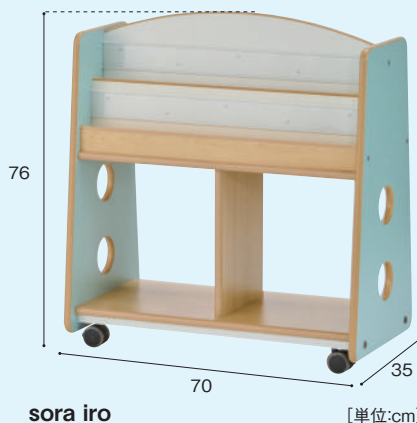

sora iro
パーティション

sora iro
プチかまくら

見る角度によって
印象が変わるえほんタワー。
コーナーのシンボルとして。

sora iro
【えほんタワー】
SOR-100 248,000円
寸法:幅90×奥行90×高さ180cm
重量:約56kg
材質:MFC、金属

コーナーづくりにかかせない整理棚。
優しいカラーで置くものを引き立たせます。

sora iro
【収納棚】
SOR-170 79,800円
寸法:幅90×奥行35×高さ65cm
重量:約26.7kg
材質:MFC

背面

上段が面差しタイプのブックカート。
キャスター付きで移動も簡単です。

sora iro
【ブックカート】
SOR-160 79,800円
寸法:幅70×奥行35×高さ76cm
重量:約23.8kg
材質:MFC、金属、プラスチック

爽やかなブルーが印象的なベンチです。
幅120cmで子どもが2~3人座れます。

sora iro
【ベンチ】
SOR-110 129,800円
寸法:幅120×奥行50×高さ70cm
重量:約35.5kg
材質:MFC、合皮、クッション

背面

幾何学模様のパーティション。
優しいカラーで、圧迫感なく
間仕切りできます。

sora iro
【パーティション】
SOR-180-PB 32,800円
SOR-180-WH 32,800円
寸法:幅90×奥行1.2×高さ75cm
重量:約5.1kg
材質:MFC、金属

そらいろシリーズとは

動きのある斜めのラインが特徴的な家具です。
丸穴や丸窓がラインの印象を和らげ、
軽やかな雰囲気をつくれます。

sora iro
【プチかまくら】

SOR-130 97,800円

寸法:幅90×奥行35×高さ75cm
重量:約29.1kg
材質:MFC、合皮、クッション

背面

何学的な形のゲートユニット。
シャープなラインが空間を
軽やかな印象に。

[単位:cm]

sora iro
【ゲートユニット】

SOR-120 169,800円