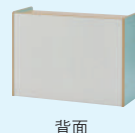

sora iro
 収納棚

sora iro
 ゲートユニット

sora iro
 パーティション

「えほんベンチ」や「ブックカート」で
コンパクトだけど収納量たっぷりの
えほんコーナーをつくれます

sora iro
えほんベンチ

sora iro
ブックカート

パーティションやプチかまくらで
ゆったりとした空間をつくれます

sora iro
ボックスパーティションベンチ

sora iro
パーティション

sora iro
プチかまくら

見る角度によって
印象が変わるえほんタワー。
コーナーのシンボルとして。

sora iro
【えほんタワー】
SOR-100 248,000円
寸法:幅90×奥行90×高さ180cm
重量:約56kg
材質:MFC、金属

コーナーづくりにかかせない整理棚。
優しいカラーで置くものを引き立たせます。

sora iro
【収納棚】
SOR-170 79,800円
寸法:幅90×奥行35×高さ65cm
重量:約26.7kg
材質:MFC

背面

上段が面差しタイプのブックカート。
キャスター付きで移動も簡単です。

sora iro
【ブックカート】
SOR-160 79,800円
寸法:幅70×奥行35×高さ76cm
重量:約23.8kg
材質:MFC、金属、プラスチック

爽やかなブルーが印象的なベンチです。
幅120cmで子どもが2~3人座れます。

sora iro
【ベンチ】
SOR-110 129,800円
寸法:幅120×奥行50×高さ70cm
重量:約35.5kg
材質:MFC、合皮、クッション

背面

幾何学模様のパーティション。
優しいカラーで、圧迫感なく
間仕切りできます。

sora iro
【パーティション】
SOR-180-PB 32,800円
SOR-180-WH 32,800円
寸法:幅90×奥行1.2×高さ75cm
重量:約5.1kg
材質:MFC、金属

そらいろシリーズとは

動きのある斜めのラインが特徴的な家具です。
丸穴や丸窓がラインの印象を和らげ、
軽やかな雰囲気をつくれます。