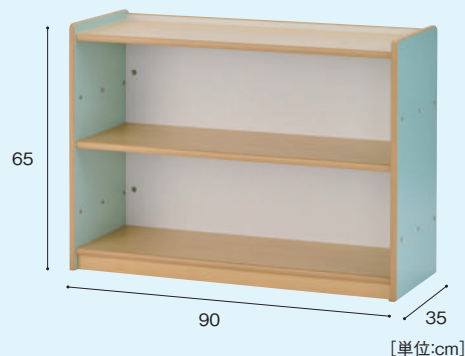

sora iro
パーティション

sora iro
プチかまくら

見る角度によって
印象が変わるえほんタワー。
コーナーのシンボルとして。

sora iro
【えほんタワー】
SOR-100 248,000円
寸法:幅90×奥行90×高さ180cm
重量:約56kg
材質:MFC、金属

コーナーづくりにかかせない整理棚。
優しいカラーで置くものを引き立たせます。

sora iro
【収納棚】
SOR-170 79,800円
寸法:幅90×奥行35×高さ65cm
重量:約26.7kg
材質:MFC

背面

上段が面差しタイプのブックカート。
キャスター付きで移動も簡単です。

sora iro
【ブックカート】
SOR-160 79,800円
寸法:幅70×奥行35×高さ76cm
重量:約23.8kg
材質:MFC、金属、プラスチック

爽やかなブルーが印象的なベンチです。
幅120cmで子どもが2~3人座れます。

sora iro
【ベンチ】
SOR-110 129,800円
寸法:幅120×奥行50×高さ70cm
重量:約35.5kg
材質:MFC、合皮、クッション

背面

幾何学模様のパーティション。
優しいカラーで、圧迫感なく
間仕切りできます。

sora iro
【パーティション】
SOR-180-PB 32,800円
SOR-180-WH 32,800円
寸法:幅90×奥行1.2×高さ75cm
重量:約5.1kg
材質:MFC、金属

そらいろシリーズとは

動きのある斜めのラインが特徴的な家具です。
丸穴や丸窓がラインの印象を和らげ、
軽やかな雰囲気をつくれます。