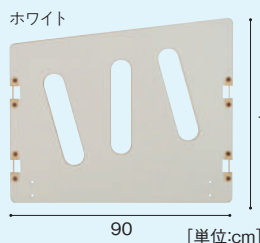

sora iro
パーティション

sora iro
プチかまくら

見る角度によって
印象が変わるえほんタワー。
コーナーのシンボルとして。

sora iro
【えほんタワー】
SOR-100 248,000円
寸法:幅90×奥行90×高さ180cm
重量:約56kg
材質:MFC、金属

コーナーづくりにかかせない整理棚。
優しいカラーで置くものを引き立たせます。

sora iro
【収納棚】
SOR-170 79,800円
寸法:幅90×奥行35×高さ65cm
重量:約26.7kg
材質:MFC

背面

上段が面差しタイプのブックカート。
キャスター付きで移動も簡単です。

sora iro
【ブックカート】
SOR-160 79,800円
寸法:幅70×奥行35×高さ76cm
重量:約23.8kg
材質:MFC、金属、プラスチック

爽やかなブルーが印象的なベンチです。
幅120cmで子どもが2~3人座れます。

sora iro
【ベンチ】
SOR-110 129,800円
寸法:幅120×奥行50×高さ70cm
重量:約35.5kg
材質:MFC、合皮、クッション

背面

幾何学模様のパーティション。
優しいカラーで、圧迫感なく
間仕切りできます。

sora iro
【パーティション】
SOR-180-PB 32,800円
SOR-180-WH 32,800円
寸法:幅90×奥行1.2×高さ75cm
重量:約5.1kg
材質:MFC、金属

そらいろシリーズとは

動きのある斜めのラインが特徴的な家具です。
丸穴や丸窓がラインの印象を和らげ、
軽やかな雰囲気をつくれます。

[単位:cm]

窓の形が特徴的な
パーティションベンチ。
玩具や絵本を飾り付け
できます。

sora iro
【ボックスパーティションベンチ】

SOR-140 139,800円

寸法:幅90×奥行45×高さ80cm
重量:約28.5kg
材質:MFC、プラスチック、合皮、クッション

背面

[単位:cm]

子ども3人が入る小さなかまくらです。
爽やかなブルーで、より落ち着ける空間に。