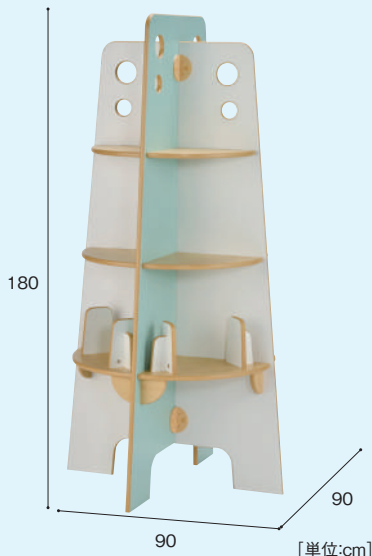

sora iro
 収納棚

sora iro
 ゲートユニット

sora iro
 パーティション

「えほんベンチ」や「ブックカート」で
コンパクトだけど収納量たっぷりの
えほんコーナーをつくれます

sora iro
えほんベンチ

sora iro
ブックカート

パーティションやプチかまくらで
ゆったりとした空間をつくれます

sora iro
ボックスパーティションベンチ

sora iro
パーティション

sora iro
プチかまくら

見る角度によって
印象が変わるえほんタワー。
コーナーのシンボルとして。

sora iro
【えほんタワー】
SOR-100 248,000円
寸法:幅90×奥行90×高さ180cm
重量:約56kg
材質:MFC、金属

コーナーづくりにかかせない整理棚。
優しいカラーで置くものを引き立たせます。

sora iro
【収納棚】
SOR-170 79,800円
寸法:幅90×奥行35×高さ65cm
重量:約26.7kg
材質:MFC

背面

上段が面差しタイプのブックカート。
キャスター付きで移動も簡単です。

sora iro
【ブックカート】
SOR-160 79,800円
寸法:幅70×奥行35×高さ76cm
重量:約23.8kg
材質:MFC、金属、プラスチック

爽やかなブルーが印象的なベンチです。
幅120cmで子どもが2~3人座れます。

sora iro
【ベンチ】
SOR-110 129,800円
寸法:幅120×奥行50×高さ70cm
重量:約35.5kg
材質:MFC、合皮、クッション

背面

幾何学模様のパーティション。
優しいカラーで、圧迫感なく
間仕切りできます。

sora iro
【パーティション】
SOR-180-PB 32,800円
SOR-180-WH 32,800円
寸法:幅90×奥行1.2×高さ75cm
重量:約5.1kg
材質:MFC、金属

そらいろシリーズとは

動きのある斜めのラインが特徴的な家具です。
丸穴や丸窓がラインの印象を和らげ、
軽やかな雰囲気をつくれます。