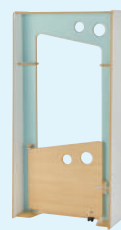

sora iro
 収納棚

sora iro
 ゲートユニット

sora iro
 パーティション

「えほんベンチ」や「ブックカート」で
コンパクトだけど収納量たっぷりの
えほんコーナーをつくれます

sora iro
えほんベンチ

sora iro
ブックカート

パーティションやプチかまくらで
ゆったりとした空間をつくれます

sora iro
ボックスパーティションベンチ

sora iro
パーティション

sora iro
プチかまくら

見る角度によって
印象が変わるえほんタワー。
コーナーのシンボルとして。

sora iro
【えほんタワー】
SOR-100 248,000円
寸法:幅90×奥行90×高さ180cm
重量:約56kg
材質:MFC、金属

コーナーづくりにかかせない整理棚。
優しいカラーで置くものを引き立たせます。

sora iro
【収納棚】
SOR-170 79,800円
寸法:幅90×奥行35×高さ65cm
重量:約26.7kg
材質:MFC

背面

上段が面差しタイプのブックカート。
キャスター付きで移動も簡単です。

sora iro
【ブックカート】
SOR-160 79,800円
寸法:幅70×奥行35×高さ76cm
重量:約23.8kg
材質:MFC、金属、プラスチック

爽やかなブルーが印象的なベンチです。
幅120cmで子どもが2~3人座れます。

sora iro
【ベンチ】
SOR-110 129,800円
寸法:幅120×奥行50×高さ70cm
重量:約35.5kg
材質:MFC、合皮、クッション

背面

幾何学模様のパーティション。
優しいカラーで、圧迫感なく
間仕切りできます。

sora iro
【パーティション】
SOR-180-PB 32,800円
SOR-180-WH 32,800円
寸法:幅90×奥行1.2×高さ75cm
重量:約5.1kg
材質:MFC、金属

そらいろシリーズとは

動きのある斜めのラインが特徴的な家具です。
丸穴や丸窓がラインの印象を和らげ、
軽やかな雰囲気をつくれます。