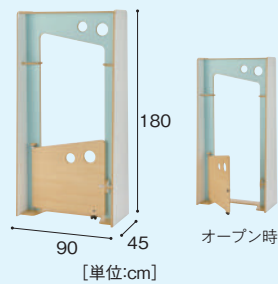

背面

幾何学模様のパーティション。
優しいカラーで、圧迫感なく
間仕切りできます。

sora iro
【パーティション】
SOR-180-PB 32,800円
SOR-180-WH 32,800円
寸法:幅90×奥行1.2×高さ75cm
重量:約5.1kg
材質:MFC、金属

そらいろシリーズとは

動きのある斜めのラインが特徴的な家具です。
丸穴や丸窓がラインの印象を和らげ、
軽やかな雰囲気をつくれます。

[単位:cm]

窓の形が特徴的な
パーティションベンチ。
玩具や絵本を飾り付け
できます。

sora iro
【ボックスパーティションベンチ】

SOR-140 139,800円

寸法:幅90×奥行45×高さ80cm
重量:約28.5kg
材質:MFC、プラスチック、合皮、クッション

背面

[単位:cm]

子ども3人が入る小さなかまくらです。
爽やかなブルーで、より落ち着ける空間に。

sora iro
【プチかまくら】

SOR-130 97,800円

寸法:幅90×奥行35×高さ75cm
重量:約29.1kg
材質:MFC、合皮、クッション

背面

何学的な形のゲートユニット。
シャープなラインが空間を
軽やかな印象に。

[単位:cm]

sora iro
【ゲートユニット】

SOR-120 169,800円

寸法:幅90×奥行45×高さ180cm
重量:約41.0kg
材質:MFC、金属

[単位:cm]

ベンチと絵本棚をアーチでつないだ「えほんベンチ」。
置くだけでえほんコーナーをつくれます

sora iro
【えほんベンチ】

SOR-150 528,000円

寸法:幅123.6×奥行145×高さ163cm
重量:約140.5kg
材質:MFC、プラスチック、合皮、クッション

背面