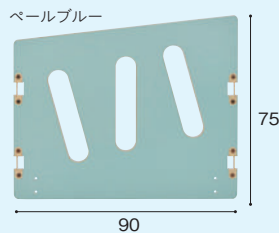

sora iro
パーティション

sora iro
プチかまくら

見る角度によって
印象が変わるえほんタワー。
コーナーのシンボルとして。

sora iro
【えほんタワー】
SOR-100 248,000円
寸法:幅90×奥行90×高さ180cm
重量:約56kg
材質:MFC、金属

コーナーづくりにかかせない整理棚。
優しいカラーで置くものを引き立たせます。

sora iro
【収納棚】
SOR-170 79,800円
寸法:幅90×奥行35×高さ65cm
重量:約26.7kg
材質:MFC

背面

上段が面差しタイプのブックカート。
キャスター付きで移動も簡単です。

sora iro
【ブックカート】
SOR-160 79,800円
寸法:幅70×奥行35×高さ76cm
重量:約23.8kg
材質:MFC、金属、プラスチック

爽やかなブルーが印象的なベンチです。
幅120cmで子どもが2~3人座れます。

sora iro
【ベンチ】
SOR-110 129,800円
寸法:幅120×奥行50×高さ70cm
重量:約35.5kg
材質:MFC、合皮、クッション

背面

幾何学模様のパーティション。
優しいカラーで、圧迫感なく
間仕切りできます。

sora iro
【パーティション】
SOR-180-PB 32,800円
SOR-180-WH 32,800円
寸法:幅90×奥行1.2×高さ75cm
重量:約5.1kg
材質:MFC、金属

そらいろシリーズとは

動きのある斜めのラインが特徴的な家具です。
丸穴や丸窓がラインの印象を和らげ、
軽やかな雰囲気をつくれます。

[単位:cm]

窓の形が特徴的な
パーティションベンチ。
玩具や絵本を飾り付け
できます。

sora iro
【ボックスパーティションベンチ】

SOR-140 139,800円

寸法:幅90×奥行45×高さ80cm
重量:約28.5kg
材質:MFC、プラスチック、合皮、クッション

背面

[単位:cm]

子ども3人が入る小さなかまくらです。
爽やかなブルーで、より落ち着ける空間に。