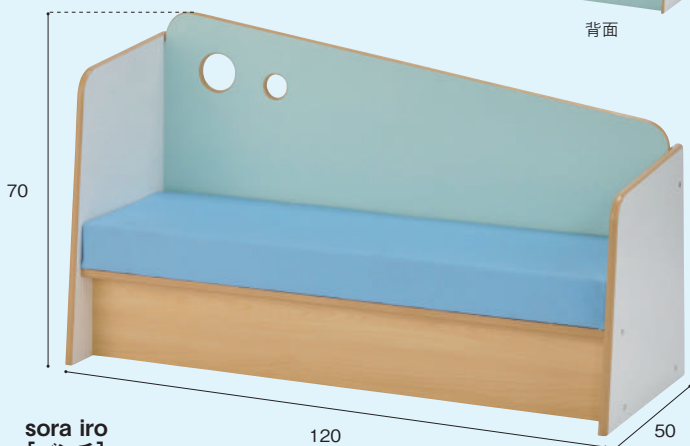

sora iro
パーティション

sora iro
プチかまくら

見る角度によって
印象が変わるえほんタワー。
コーナーのシンボルとして。

sora iro
【えほんタワー】
SOR-100 248,000円
寸法:幅90×奥行90×高さ180cm
重量:約56kg
材質:MFC、金属

コーナーづくりにかかせない整理棚。
優しいカラーで置くものを引き立たせます。

sora iro
【収納棚】
SOR-170 79,800円
寸法:幅90×奥行35×高さ65cm
重量:約26.7kg
材質:MFC

背面

上段が面差しタイプのブックカート。
キャスター付きで移動も簡単です。

sora iro
【ブックカート】
SOR-160 79,800円
寸法:幅70×奥行35×高さ76cm
重量:約23.8kg
材質:MFC、金属、プラスチック

爽やかなブルーが印象的なベンチです。
幅120cmで子どもが2~3人座れます。

sora iro
【ベンチ】
SOR-110 129,800円
寸法:幅120×奥行50×高さ70cm
重量:約35.5kg
材質:MFC、合皮、クッション

背面

幾何学模様のパーティション。
優しいカラーで、圧迫感なく
間仕切りできます。

sora iro
【パーティション】
SOR-180-PB 32,800円
SOR-180-WH 32,800円
寸法:幅90×奥行1.2×高さ75cm
重量:約5.1kg
材質:MFC、金属

そらいろシリーズとは

動きのある斜めのラインが特徴的な家具です。
丸穴や丸窓がラインの印象を和らげ、
軽やかな雰囲気をつくれます。