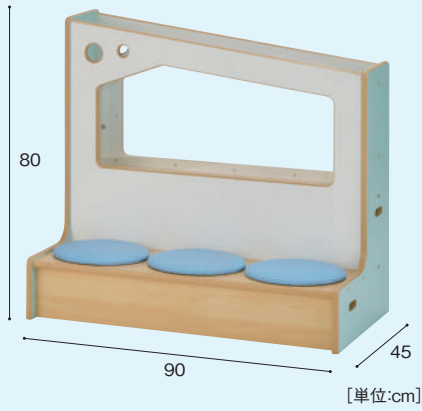

sora iro
パーティション

sora iro
プチかまくら

見る角度によって
印象が変わるえほんタワー。
コーナーのシンボルとして。

sora iro
【えほんタワー】
SOR-100 248,000円
寸法:幅90×奥行90×高さ180cm
重量:約56kg
材質:MFC、金属

コーナーづくりにかかせない整理棚。
優しいカラーで置くものを引き立たせます。

sora iro
【収納棚】
SOR-170 79,800円
寸法:幅90×奥行35×高さ65cm
重量:約26.7kg
材質:MFC

背面

上段が面差しタイプのブックカート。
キャスター付きで移動も簡単です。

sora iro
【ブックカート】
SOR-160 79,800円
寸法:幅70×奥行35×高さ76cm
重量:約23.8kg
材質:MFC、金属、プラスチック

爽やかなブルーが印象的なベンチです。
幅120cmで子どもが2~3人座れます。

sora iro
【ベンチ】
SOR-110 129,800円
寸法:幅120×奥行50×高さ70cm
重量:約35.5kg
材質:MFC、合皮、クッション

背面

幾何学模様のパーティション。
優しいカラーで、圧迫感なく
間仕切りできます。

sora iro
【パーティション】
SOR-180-PB 32,800円
SOR-180-WH 32,800円
寸法:幅90×奥行1.2×高さ75cm
重量:約5.1kg
材質:MFC、金属

そらいろシリーズとは

動きのある斜めのラインが特徴的な家具です。
丸穴や丸窓がラインの印象を和らげ、
軽やかな雰囲気をつくれます。

[単位:cm]

窓の形が特徴的な
パーティションベンチ。
玩具や絵本を飾り付け
できます。

sora iro
【ボックスパーティションベンチ】

SOR-140 139,800円

寸法:幅90×奥行45×高さ80cm
重量:約28.5kg
材質:MFC、プラスチック、合皮、クッション

背面

[単位:cm]

子ども3人が入る小さなかまくらです。
爽やかなブルーで、より落ち着ける空間に。